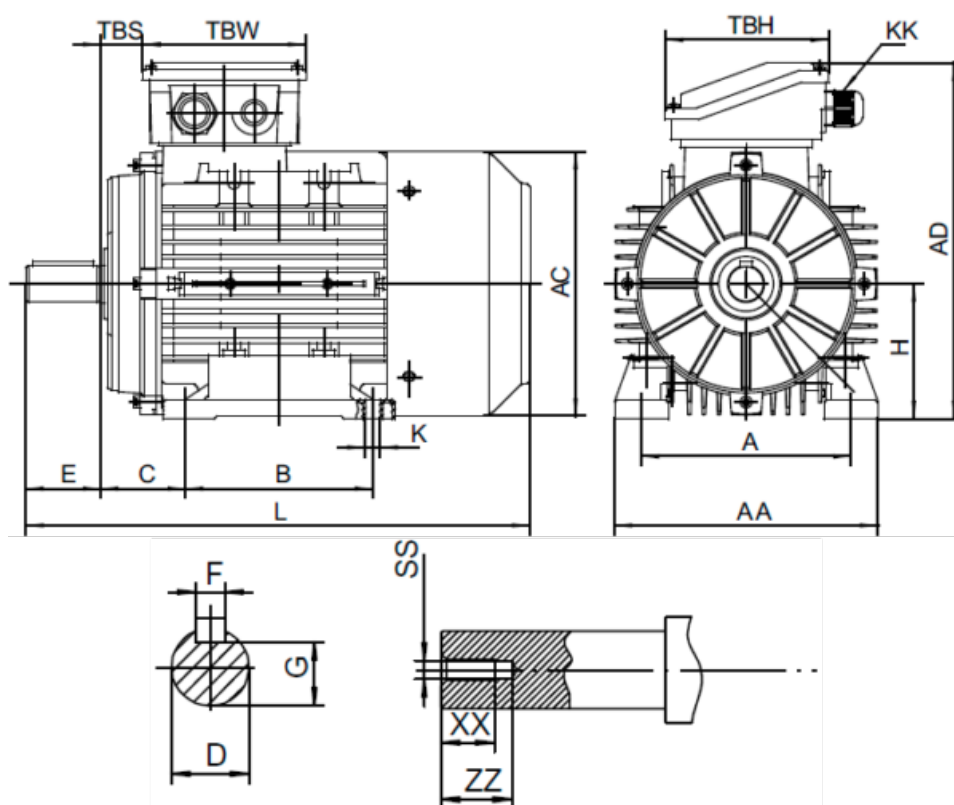

Varenummer: 253900550222  
 Beskrivelse: Kleedrive T4A 132S1-2 5.5kw 2800 o/min  
 3x230/400V 50 HZ IP55 B3 Eff=90,9%

## Mål

A = 216	F = 10	TBW = 118
AA = 260	G = 33	XX = 28
AC = Ø261	H = 132	ZZ = 37
AD = 323	KK = -	
B = 140	L = 460	
C = 89	SS = M12	
D = Ø38	TBH = 118	
E = 80	TBS = 36.5	